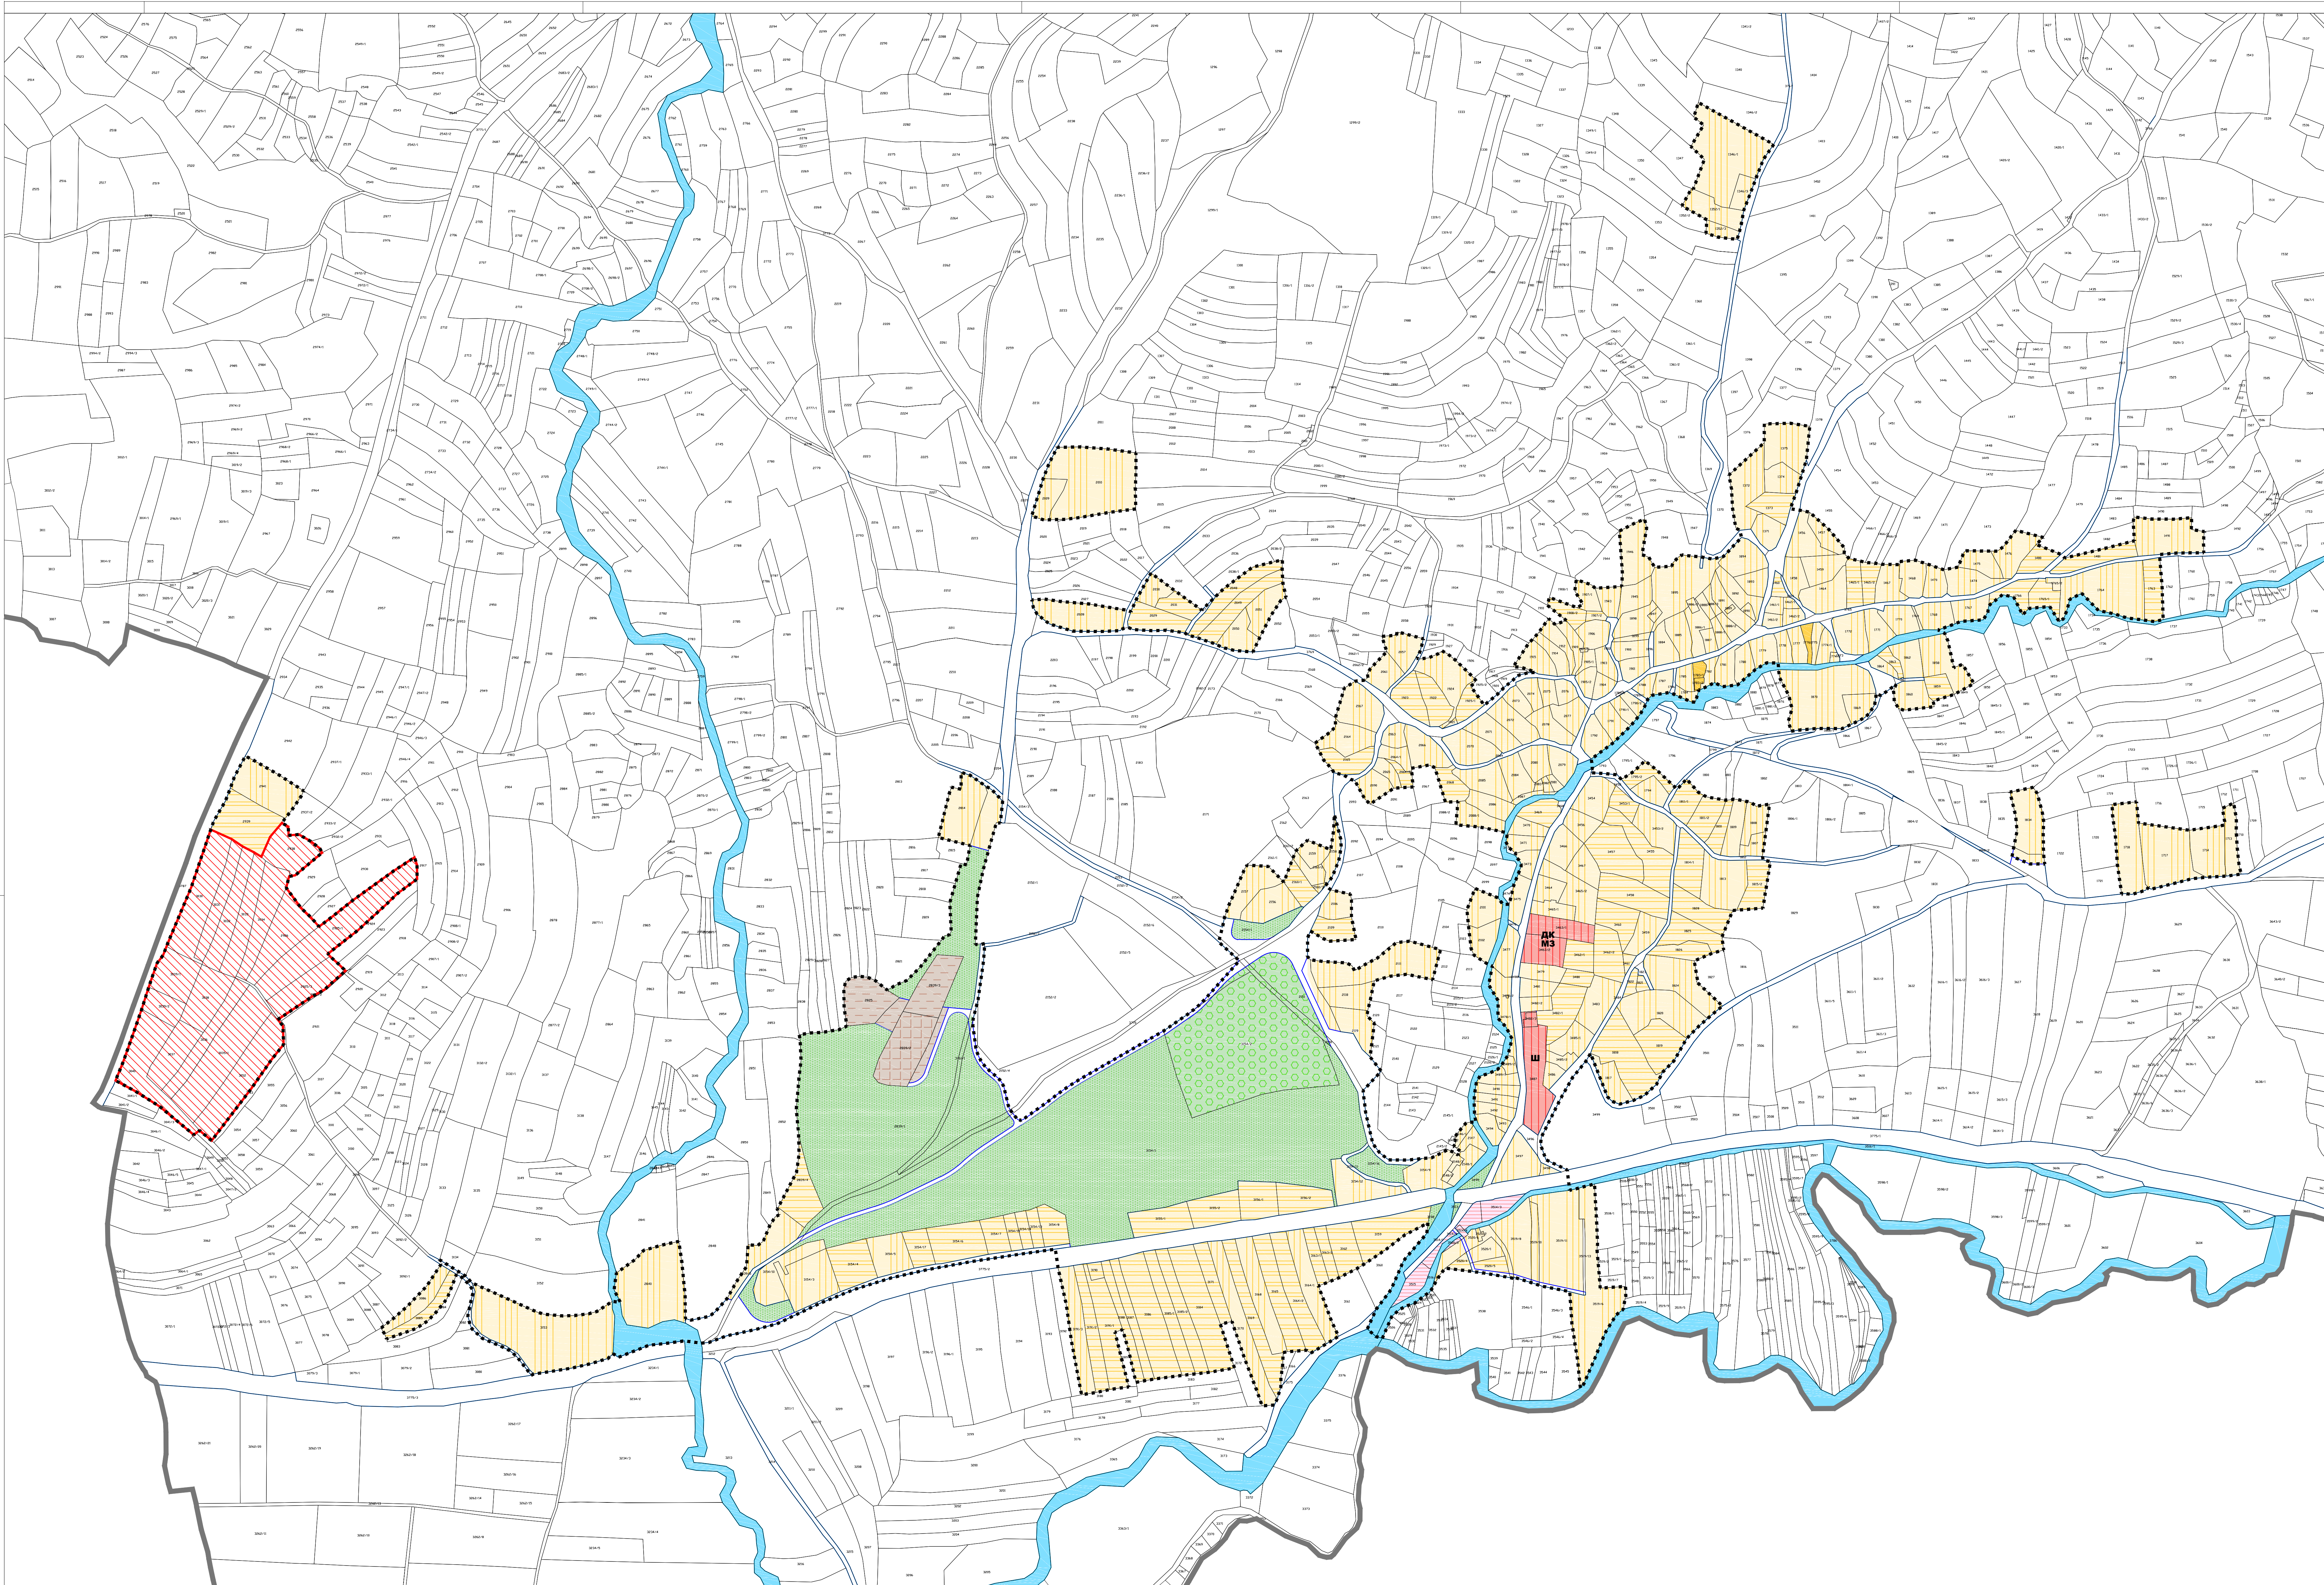

ОПШТИНА СОКОБАЊА  
**ИЗМЕНЕ И ДОПУНЕ ПРОСТОРНОГ  
ПЛАНА ОПШТИНЕ СОКОБАЊА**

УРЕЂАЈНА ОСНОВА  
**БЛЕНДИЈА**

0 100 200 300m  
P 1:2500

- ОБУХВАТ УРЕЂАЈНЕ ОСНОВЕ И ГРАНИЦА ГРАЂЕВИНСКОГ ПОДРУЧЈА
- ГРАНИЦА КАТАСТАРСКЕ ОПШТИНЕ
- РЕГУЛАЦИОНА ЛИНИЈА
- РЕГУЛАЦИОНА ЛИНИЈА ПО КАТАСТРУ
- ~ ВОДОТОКОВИ
- ВОДНО ЗЕМЉИШТЕ

**ГРАЂЕВИНСКО ЗЕМЉИШТЕ**

- ЈАВНЕ СЛУЖБЕ
- ДК ДОМ КУЛТУРЕ
- МЗ МЕСНА ЗАЈЕДНИЦА
- Ш ШКОЛА
- СТАНОВАЊЕ - ПОСТОЈЕЋЕ
- СТАНОВАЊЕ - ПЛАНИРАНО
- КОМУНАЛНЕ ФУНКЦИЈЕ - ПОСТОЈЕЋЕ
- КОМУНАЛНЕ ФУНКЦИЈЕ - ПЛАНИРАНЕ
- ЗЕЛЕНИЛО
- СПОРТ И РЕКРЕАЦИЈА
- РАЗРАДА ПЛАНОМ ДЕТАЛЈНЕ РЕГУЛАЦИЈЕ