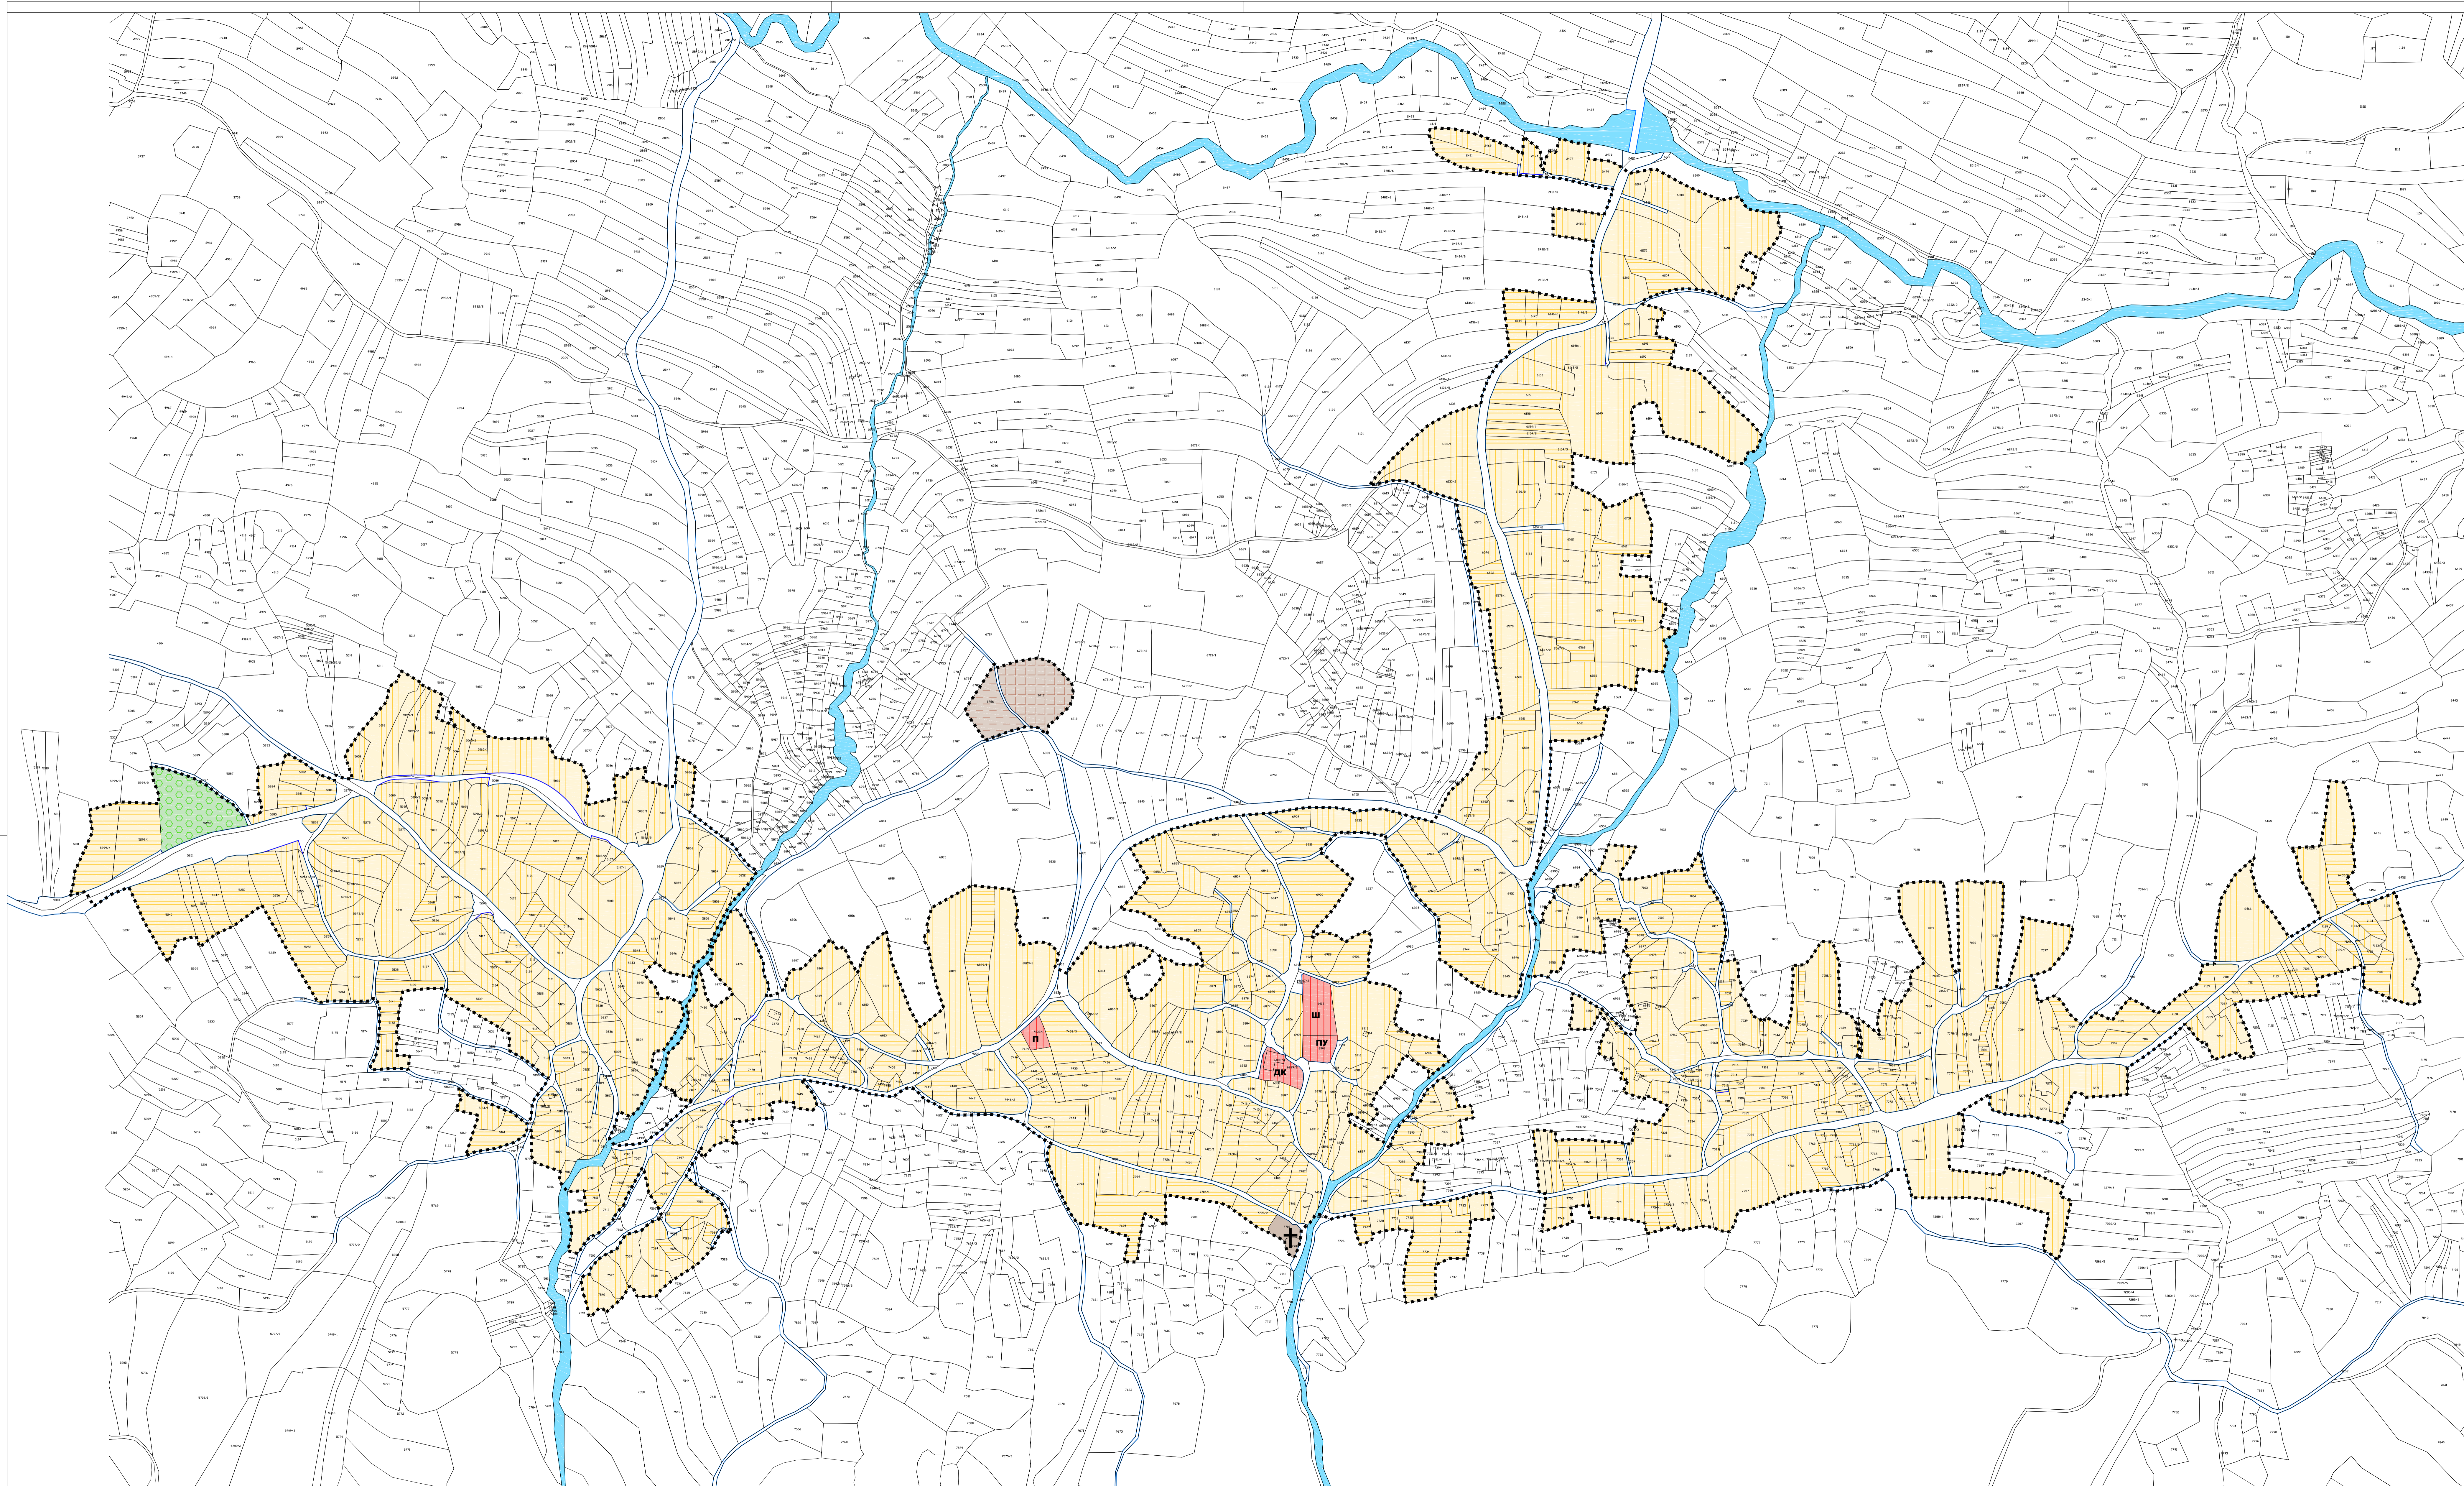

ОПШТИНА СОКОБАЊА
**ИЗМЕНЕ И ДОПУНЕ ПРОСТОРНОГ
ПЛАНА ОПШТИНЕ СОКОБАЊА**

УРЕЂАЈНА ОСНОВА
ДУГО ПОЉЕ

0 100 200 300m
P 1:2500

- ОБУХВАТ УРЕЂАЈНЕ ОСНОВЕ И ГРАНИЦА ГРАЂЕВИНСКОГ ПОДРУЧЈА
- РЕГУЛАЦИОНА ЛИНИЈА
- РЕГУЛАЦИОНА ЛИНИЈА ПО КАТАСТРУ
- ВОДОТОКОВИ
- ВОДНО ЗЕМЉИШТЕ

ГРАЂЕВИНСКО ЗЕМЉИШТЕ

- ЈАВНЕ СЛУЖБЕ
- ДК ДОМ КУЛТУРЕ
- Ш ШКОЛА
- ПУ ПРЕДШКОЛСКА УСТАНОВА
- П ПОШТА
- СТАНОВАЊЕ - ПОСТОЈЕЋЕ
- СТАНОВАЊЕ - ПЛАНИРАНО
- КОМУНАЛНЕ ФУНКЦИЈЕ - ПОСТОЈЕЋЕ
- КОМУНАЛНЕ ФУНКЦИЈЕ - ПЛАНИРАНО
- СПОРТ И РЕКРЕЦИЈА
- ВЕРСКИ ОБЈЕКТИ