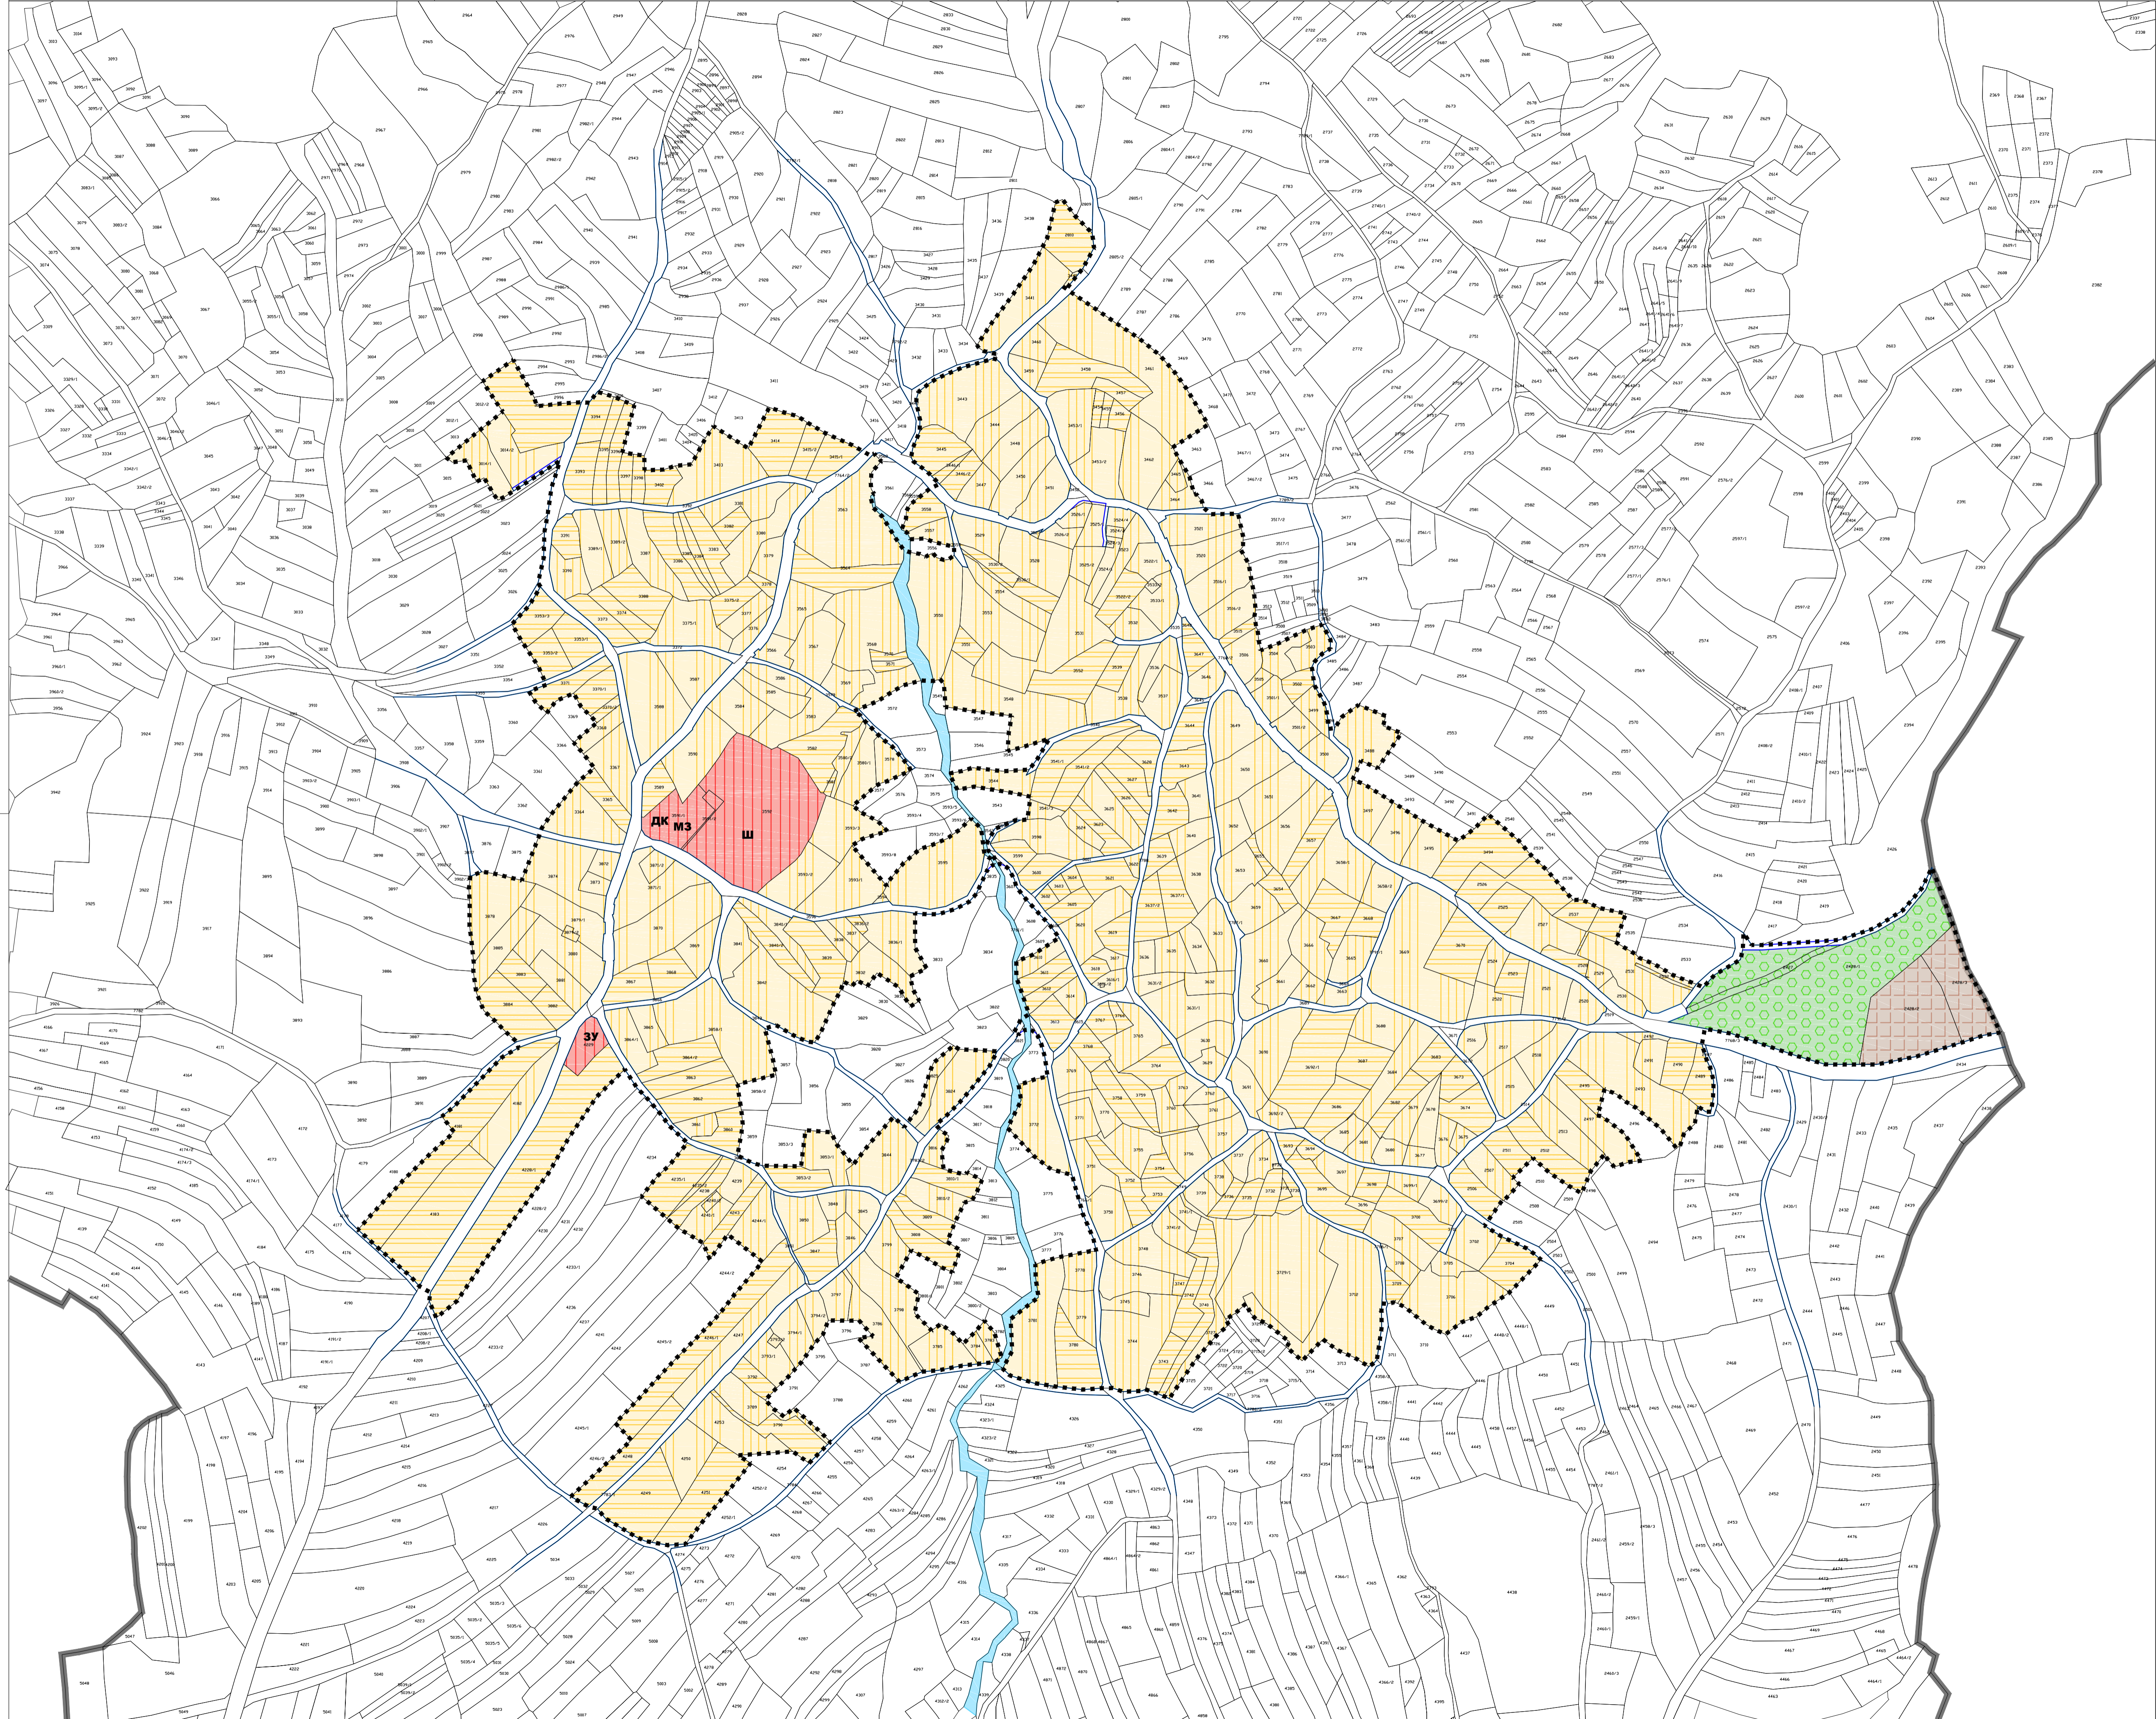

ОПШТИНА СОКОБАЊА  
**ИЗМЕНЕ И ДОПУНЕ ПРОСТОРНОГ  
ПЛАНА ОПШТИНЕ СОКОБАЊА**

УРЕЂАЈНА ОСНОВА  
**МУЖИНАЦ**

0 100 200 300m

Р 1:2500

- ОБУХВАТ УРЕЂАЈНЕ ОСНОВЕ И ГРАНИЦА ГРАЂЕВИНСКОГ ПОДРУЧЈА
- ГРАНИЦА КАТАСТАРСКЕ ОПШТИНЕ
- РЕГУЛАЦИОНА ЛИНИЈА
- РЕГУЛАЦИОНА ЛИНИЈА ПО КАТАСТРУ
- ВОДОТОВОКИ
- ВОДНО ЗЕМЉИШТЕ

- ГРАЂЕВИНСКО ЗЕМЉИШТЕ**
- ЈАВНЕ СЛУЖБЕ
  - ДК ДОМ КУЛТУРЕ
  - МЗ МЕСНА ЗАЈЕДНИЦА
  - ЗУ ЗДРАВСТВЕНА УСТАНОВА
  - Ш ШКОЛА
  - СТАНОВАЊЕ - ПОСТОЈЕЋЕ
  - СТАНОВАЊЕ - ПЛАНИРАНО
  - КОМУНАЛНЕ ФУНКЦИЈЕ - ПОСТОЈЕЋЕ
  - СПОРТ И РЕКРЕАЦИЈА