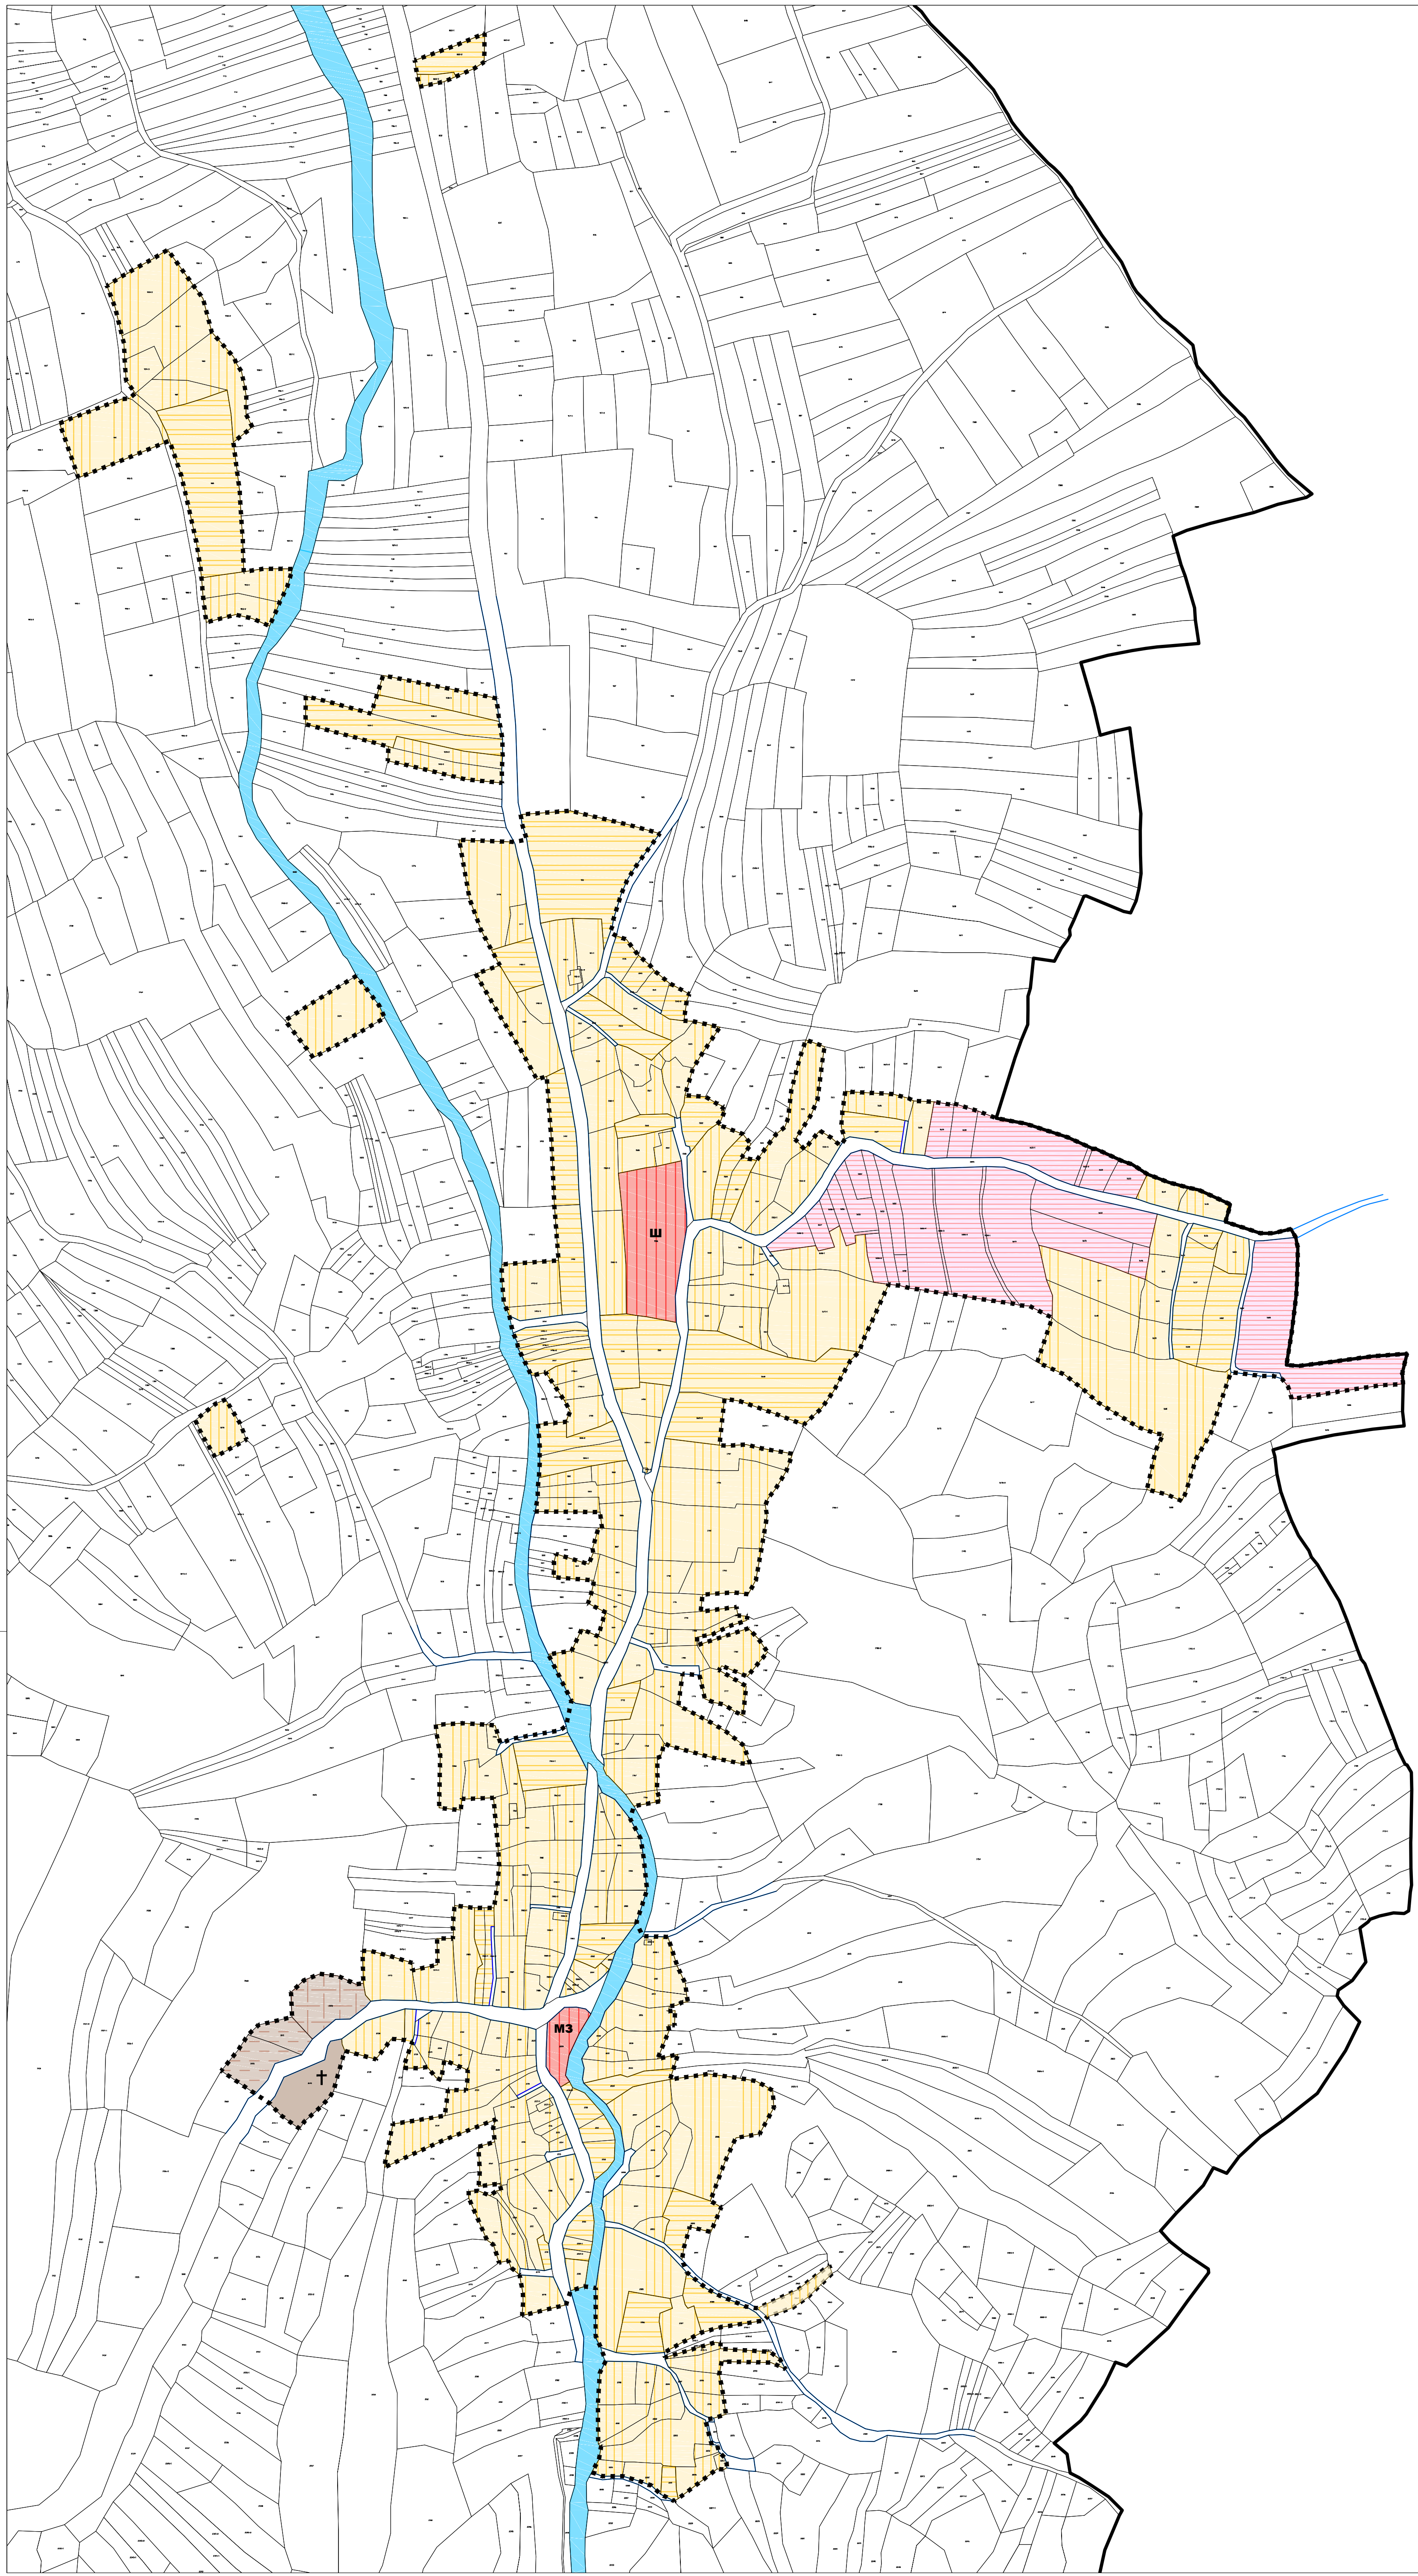

ОПШТИНА СОКОБАЊА  
**ИЗМЕНА И ДОПУНА ПРОСТОРНОГ  
ПЛАНА ОПШТИНЕ СОКОБАЊА**  
УРЕЂАЈНА ОСНОВА  
ПОРУЖНИЦА

**ЛЕГЕНДА:**

- ОБУХВАТ УРЕЂАЈНЕ ОСНОВЕ И ГРАЂЕВИНСКОГ ПОДРУЧЈА
- ГРАНИЦА КАТАСТАРСКЕ ОПШТИНЕ
- РЕГУЛАЦИОНА ЛИНИЈА
- РЕГУЛАЦИОНА ЛИНИЈА ПО КАТАСТРУ
- ВОДОТОКОВИ
- ВОДНО ЗЕМЉИШТЕ

**ГРАЂЕВИНСКО ЗЕМЉИШТЕ**

- ЈАВНЕ СЛУЖБЕ
- МЗ МЕСНА ЗАЈЕДНИЦА
- Ш ШКОЛА
- СТАНОВАЊЕ - ПОСТОЈЕЋЕ
- СТАНОВАЊЕ - ПЛАНИРАНО
- КОМУНАЛНЕ ФУНКЦИЈЕ - ПОСТОЈЕЋЕ
- КОМУНАЛНЕ ФУНКЦИЈЕ - ПЛАНИРАНЕ
- ВЕРСКИ ОБЈЕКТИ
- ПРИВРЕДНА ДЕЛАТНОСТ