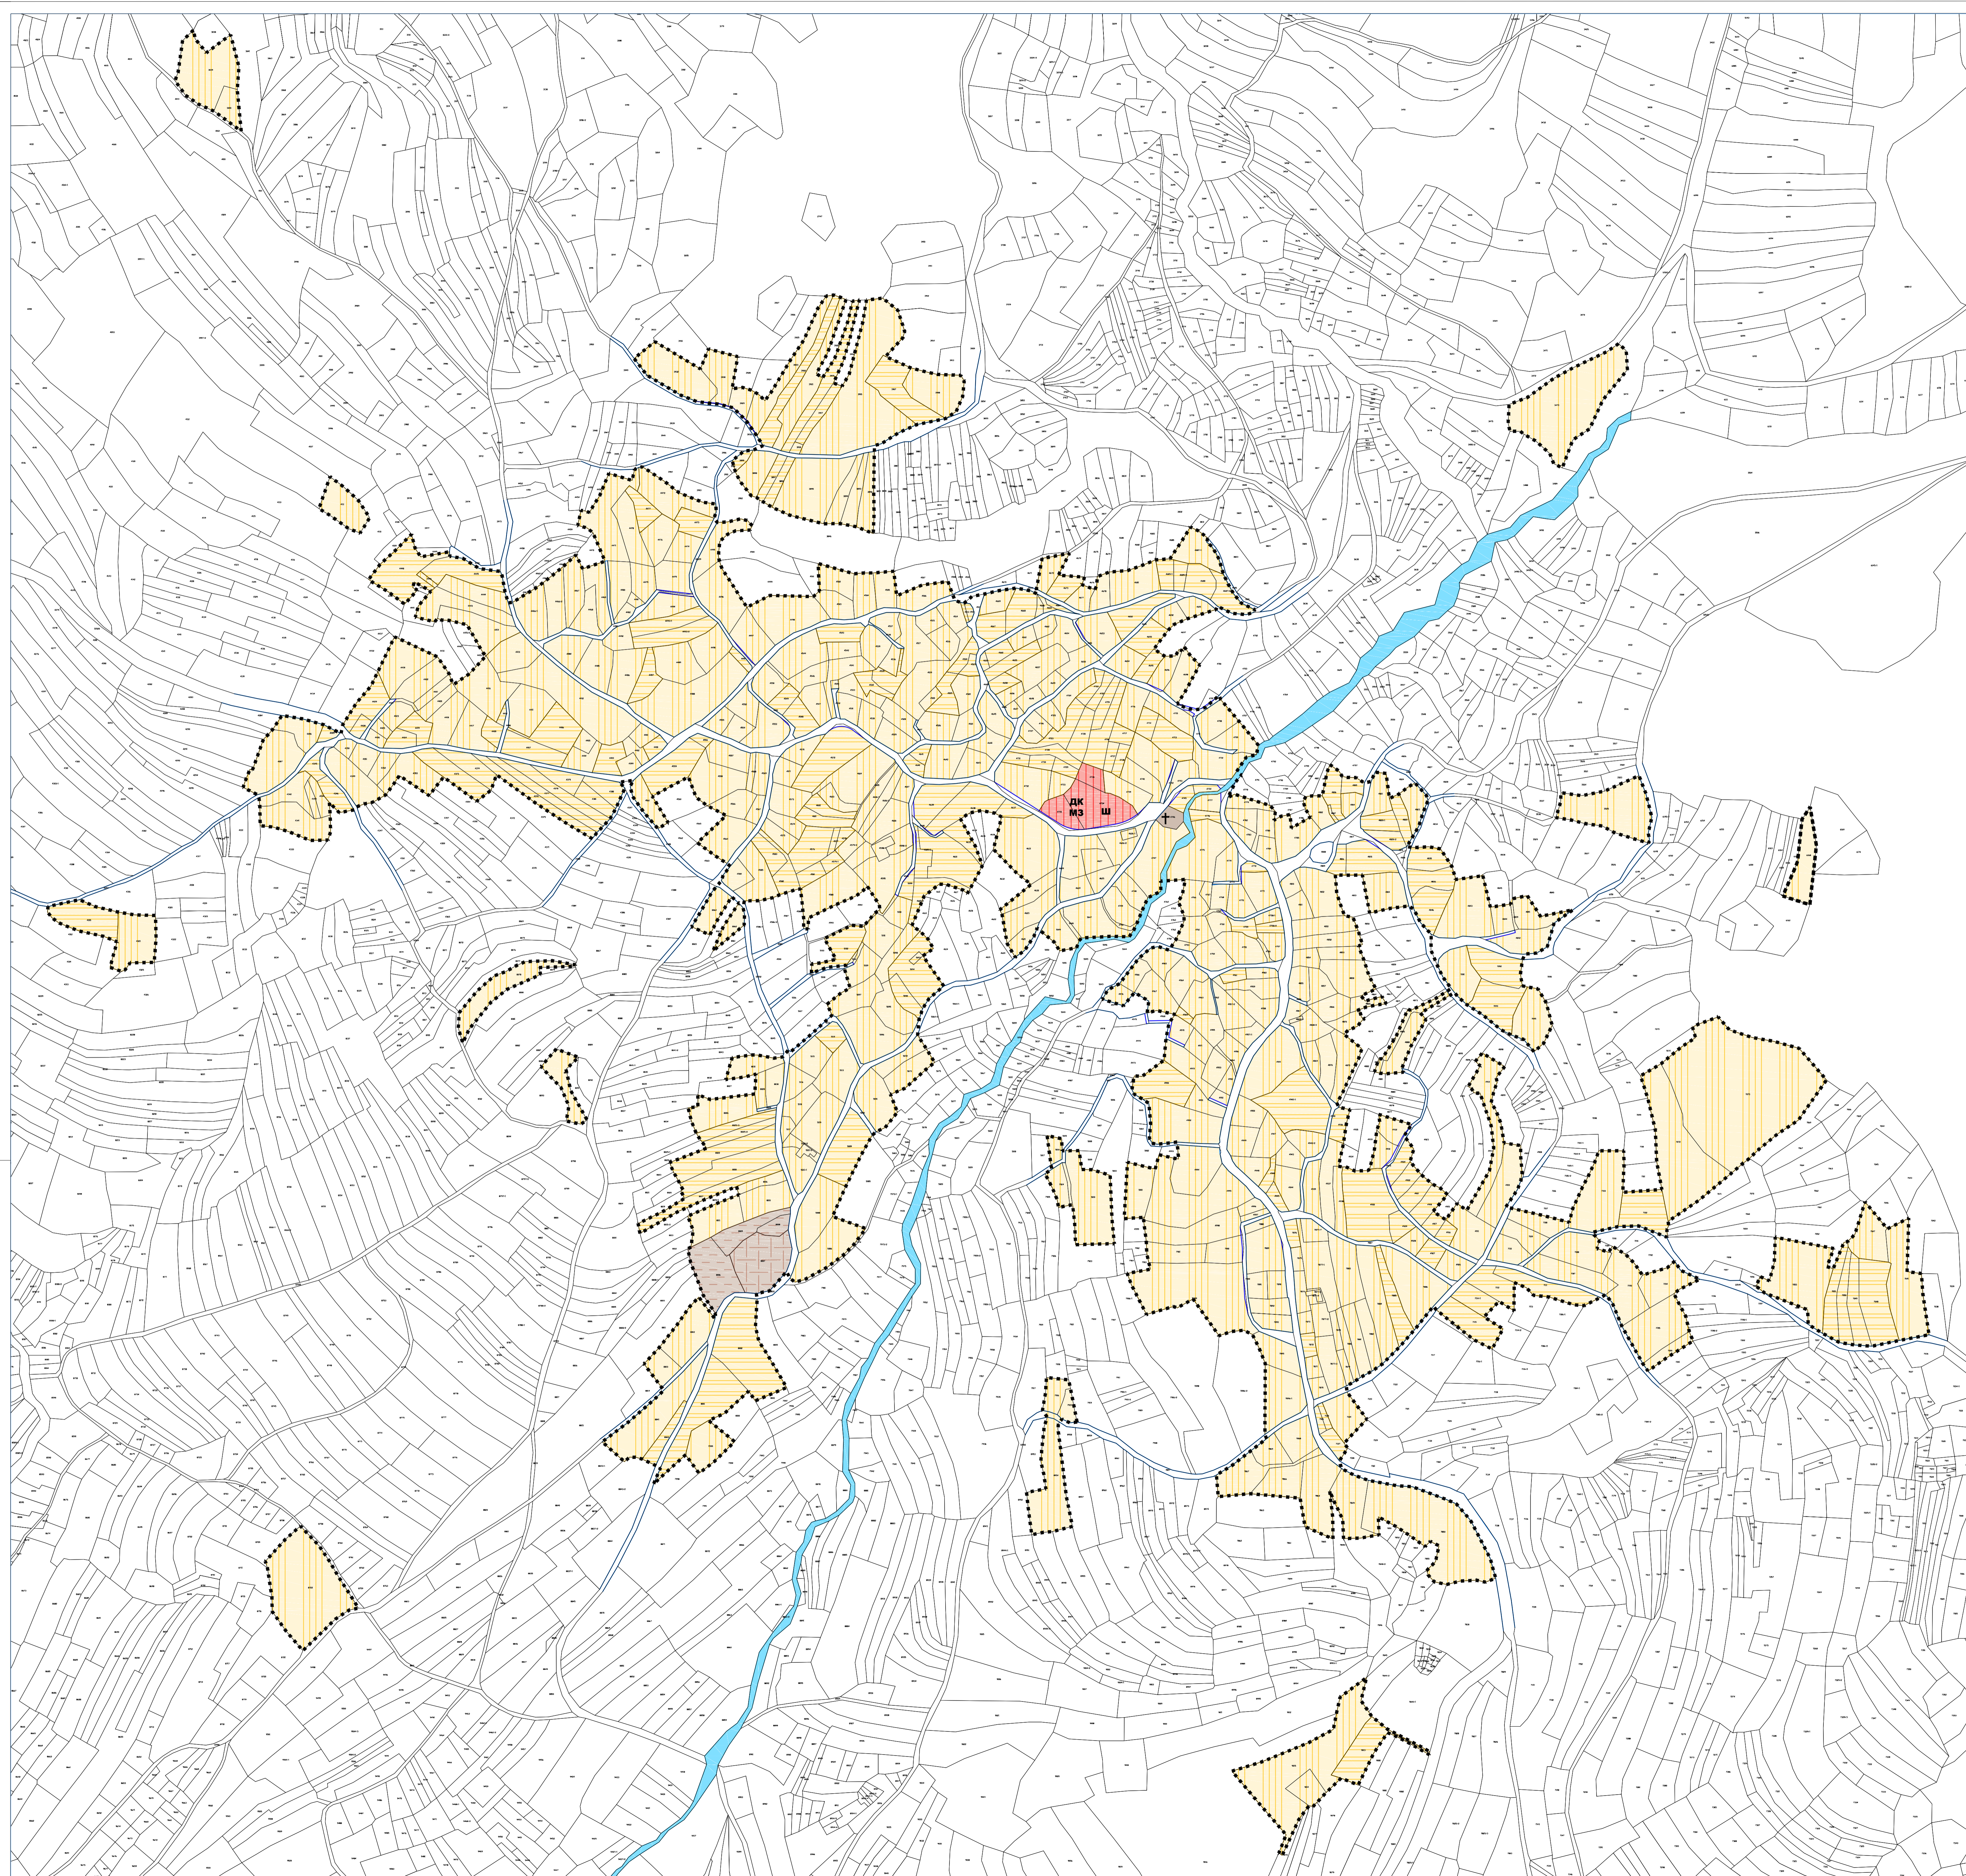

ОПШТИНА СОКОБАЊА  
**ИЗМЕНА И ДОПУНА ПРОСТОРНОГ  
ПЛАНА ОПШТИНЕ СОКОБАЊА**  
УРЕЂАЈНА ОСНОВА  
ШАРБАНОВАЦ

**ЛЕГЕНДА:**

- ОБУХВАТ УРЕЂАЈНЕ ОСНОВЕ И ГРАНИЦА ГРАЂЕВИНСКОГ ПОДРУЧЈА
- ГРАНИЦА КАТАСТАРСКЕ ОПШТИНЕ
- РЕГУЛАЦИОНА ЛИНИЈА
- РЕГУЛАЦИОНА ЛИНИЈА ПО КАТАСТРУ
- ВОДОТОКОВИ
- ВОДНО ЗЕМЉИШТЕ

**ГРАЂЕВИНСКО ЗЕМЉИШТЕ**

- ЈАВНЕ СЛУЖБЕ
- ДК  
МЗ  
Ш  
ДОМ КУЛТУРЕ  
МЕСНА ЗАЈЕДНИЦА  
ШКОЛА
- СТАНОВАЊЕ - ПОСТОЈЕЋЕ
- СТАНОВАЊЕ - ПЛАНИРАНО
- КОМУНАЛНЕ ФУНКЦИЈЕ - ПОСТОЈЕЋЕ
- КОМУНАЛНЕ ФУНКЦИЈЕ - ПЛАНИРАНЕ
- ВЕРСКИ ОБЈЕКТИ