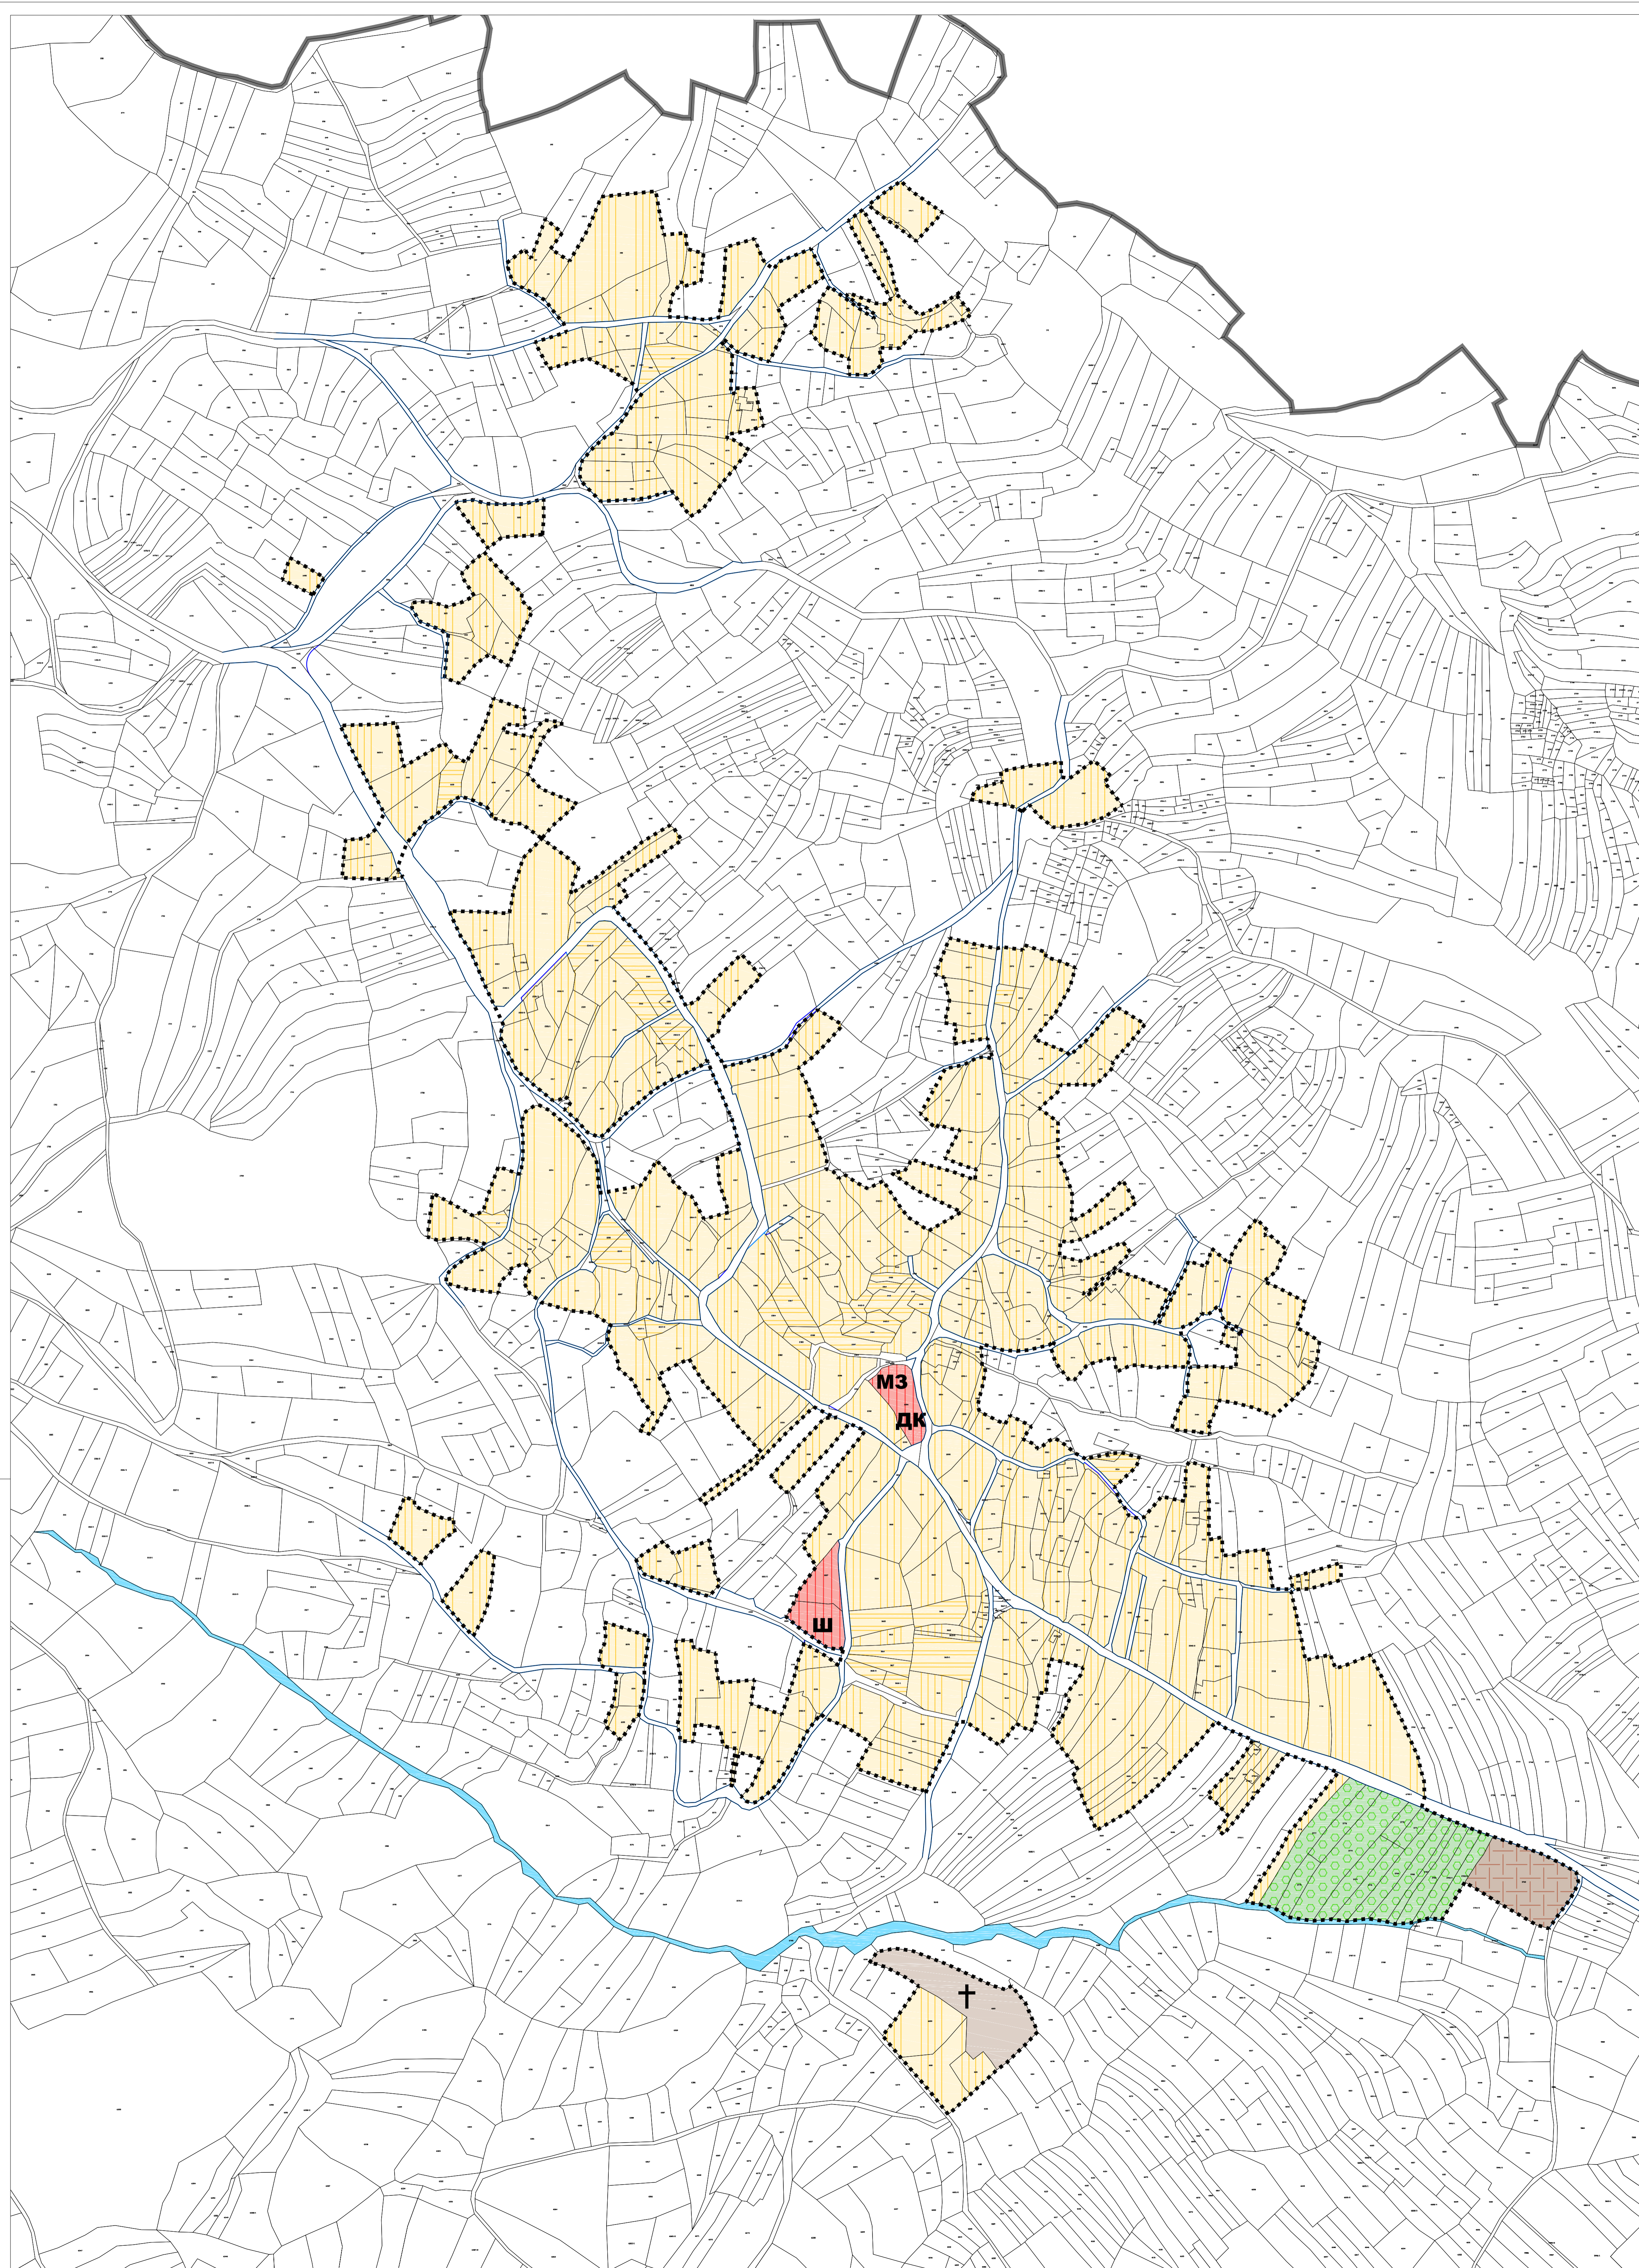

ОПШТИНА СОКОБАЊА

ИЗМЕНА И ДОПУНА ПРОСТОРНОГ ПЛАНА ОПШТИНЕ СОКОБАЊА

УРЕЂАЈНА ОСНОВА

ВРБОВАЦ

ЛЕГЕНДА:

- ОБУХВАТ УРЕЂАЈНЕ ОСНОВЕ И ГРАЊВИНСКОГ ПОДРУЧЈА
- ГРАНИЦА КАТАСТАРСКЕ ОПШТИНЕ
- РЕГУЛАЦИОНА ЛИНИЈА
- РЕГУЛАЦИОНА ЛИНИЈА ПО КАТАСТРУ
- ВОДОТОКОВИ
- ВОДНО ЗЕМЉИШТЕ

ГРАЂЕВИНСКО ЗЕМЉИШТЕ

- ЈАВНЕ СЛУЖБЕ
- ДК ДОМ КУЛТУРЕ
- МЗ МЕСНА ЗАЈЕДНИЦА
- Ш ШКОЛА
- СТАНОВАЊЕ - ПОСТОЈЕЋЕ
- СТАНОВАЊЕ - ПЛАНИРАНО
- КОМУНАЛНЕ ФУНКЦИЈЕ - ПОСТОЈЕЋЕ
- ЗЕЛЕНИЛО
- СПОРТ И РЕКРЕАЦИЈА
- ВЕРСКИ ОБЈЕКТИ