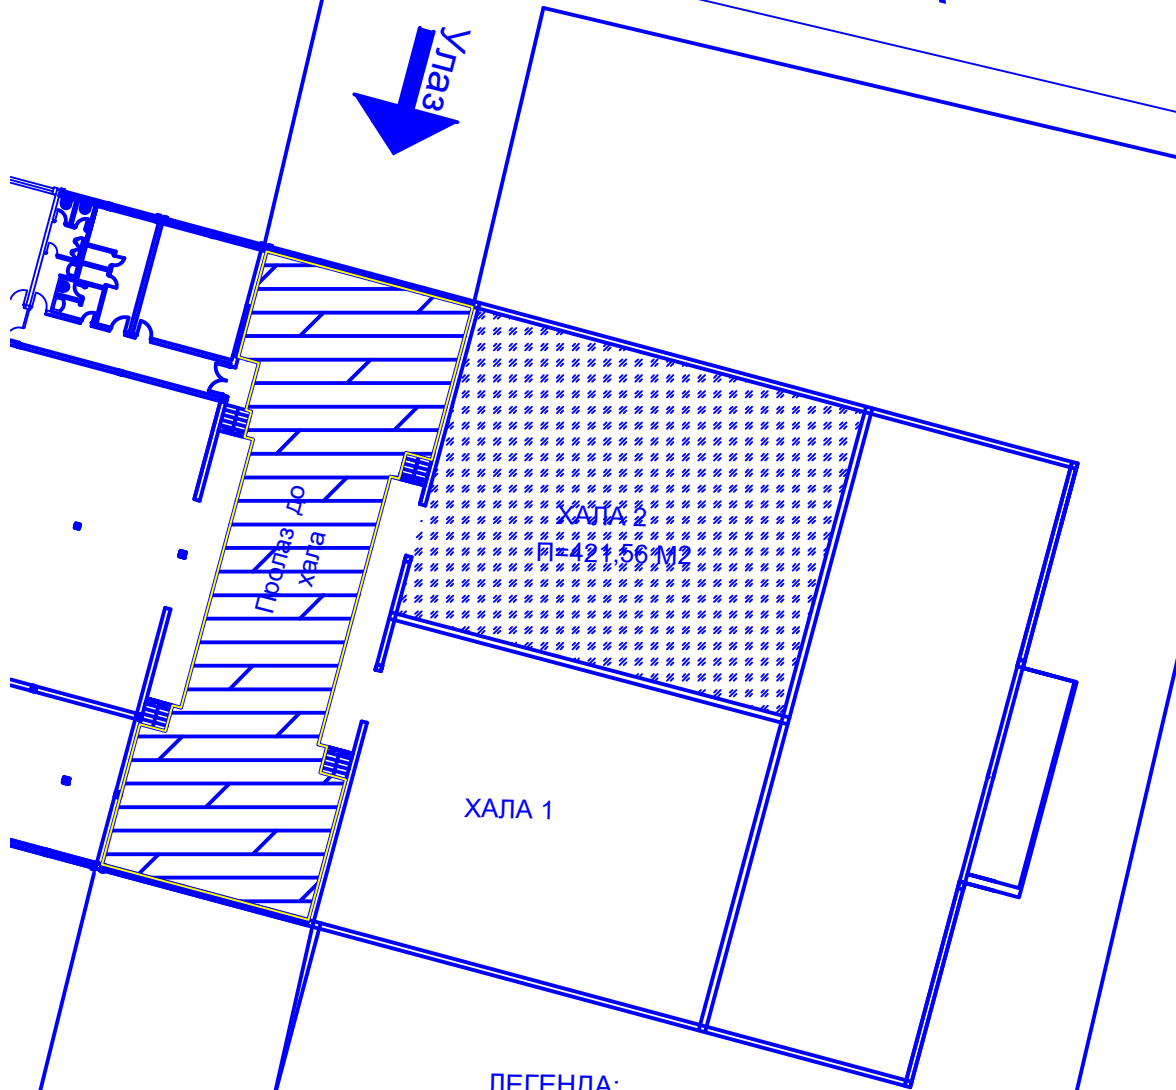

Улица Алексе Маркишића

ЛЕГЕНДА:

-  Пролаз до хала
-  Хала 1 - 421,56m²
-  Хала 2 - 421,56m²