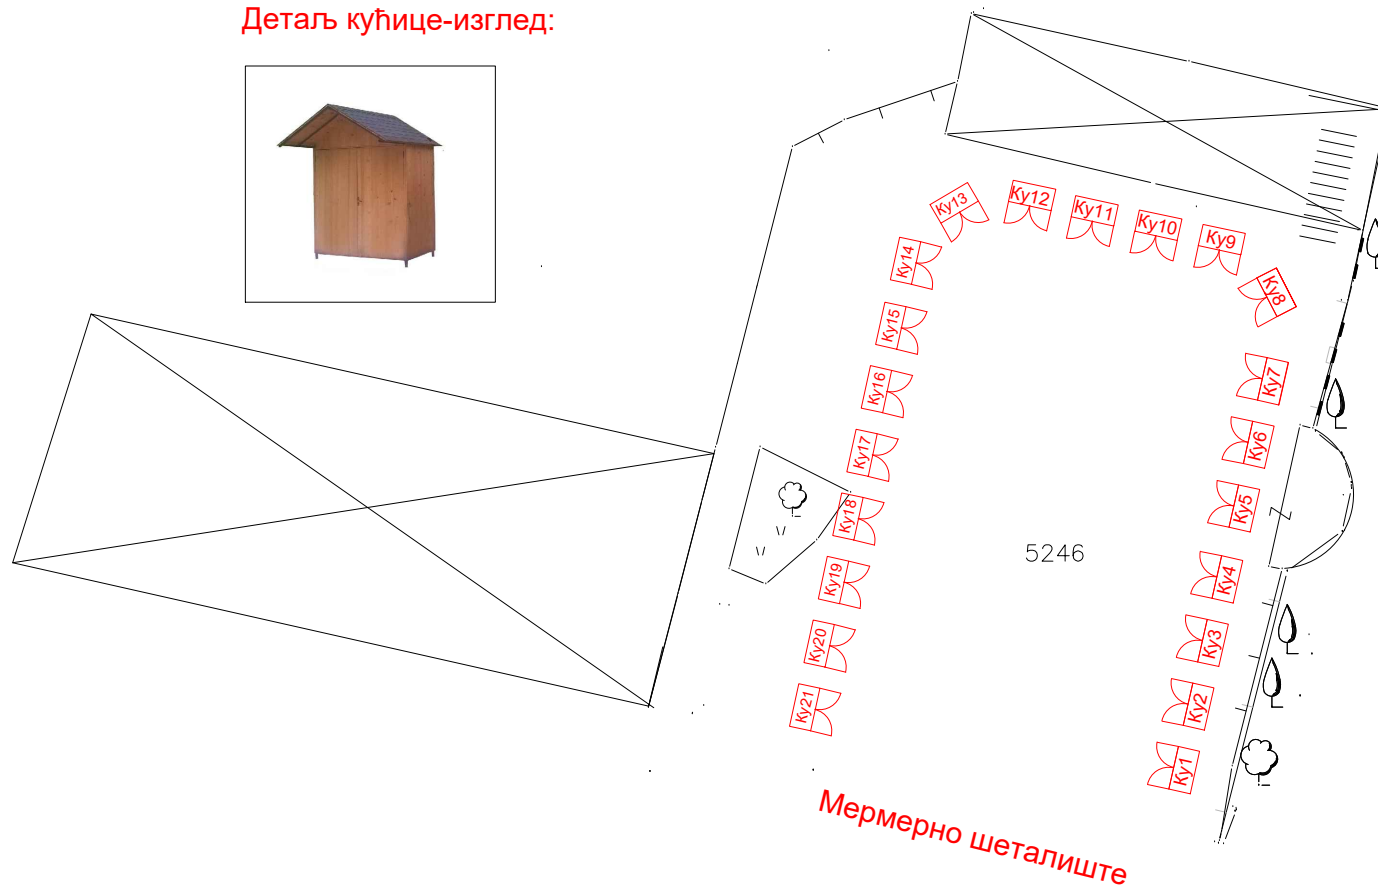

Детаљ кућице-изглед:

ЛЕГЕНДА:

ГРАФИЧКИ ПРИЛОГ 1

Локација број 1-Озрен башта

- место број 1-ознака Ку1,у П од 4м2
- место број 2-ознака Ку2,у П од 4м2
- место број 3-ознака Ку3,у П од 4м2
- место број 4-ознака Ку2,у П од 4м2
- место број 5-ознака Ку2,у П од 4м2
- место број 6-ознака Ку2,у П од 4м2
- место број 7-ознака Ку2,у П од 4м2
- место број 8-ознака Ку2,у П од 4м2
- место број 9-ознака Ку2,у П од 4м2
- место број 10-ознака Ку2,у П од 4м2
- место број 11-ознака Ку2,у П од 4м2
- место број 12-ознака Ку2,у П од 4м2
- место број 13-ознака Ку2,у П од 4м2
- место број 14-ознака Ку2,у П од 4м2
- место број 15-ознака Ку2,у П од 4м2
- место број 16-ознака Ку2,у П од 4м2
- место број 17-ознака Ку2,у П од 4м2
- место број 18-ознака Ку2,у П од 4м2
- место број 19-ознака Ку2,у П од 4м2
- место број 20-ознака Ку2,у П од 4м2
- место број 21-ознака Ку2,у П од 4м2