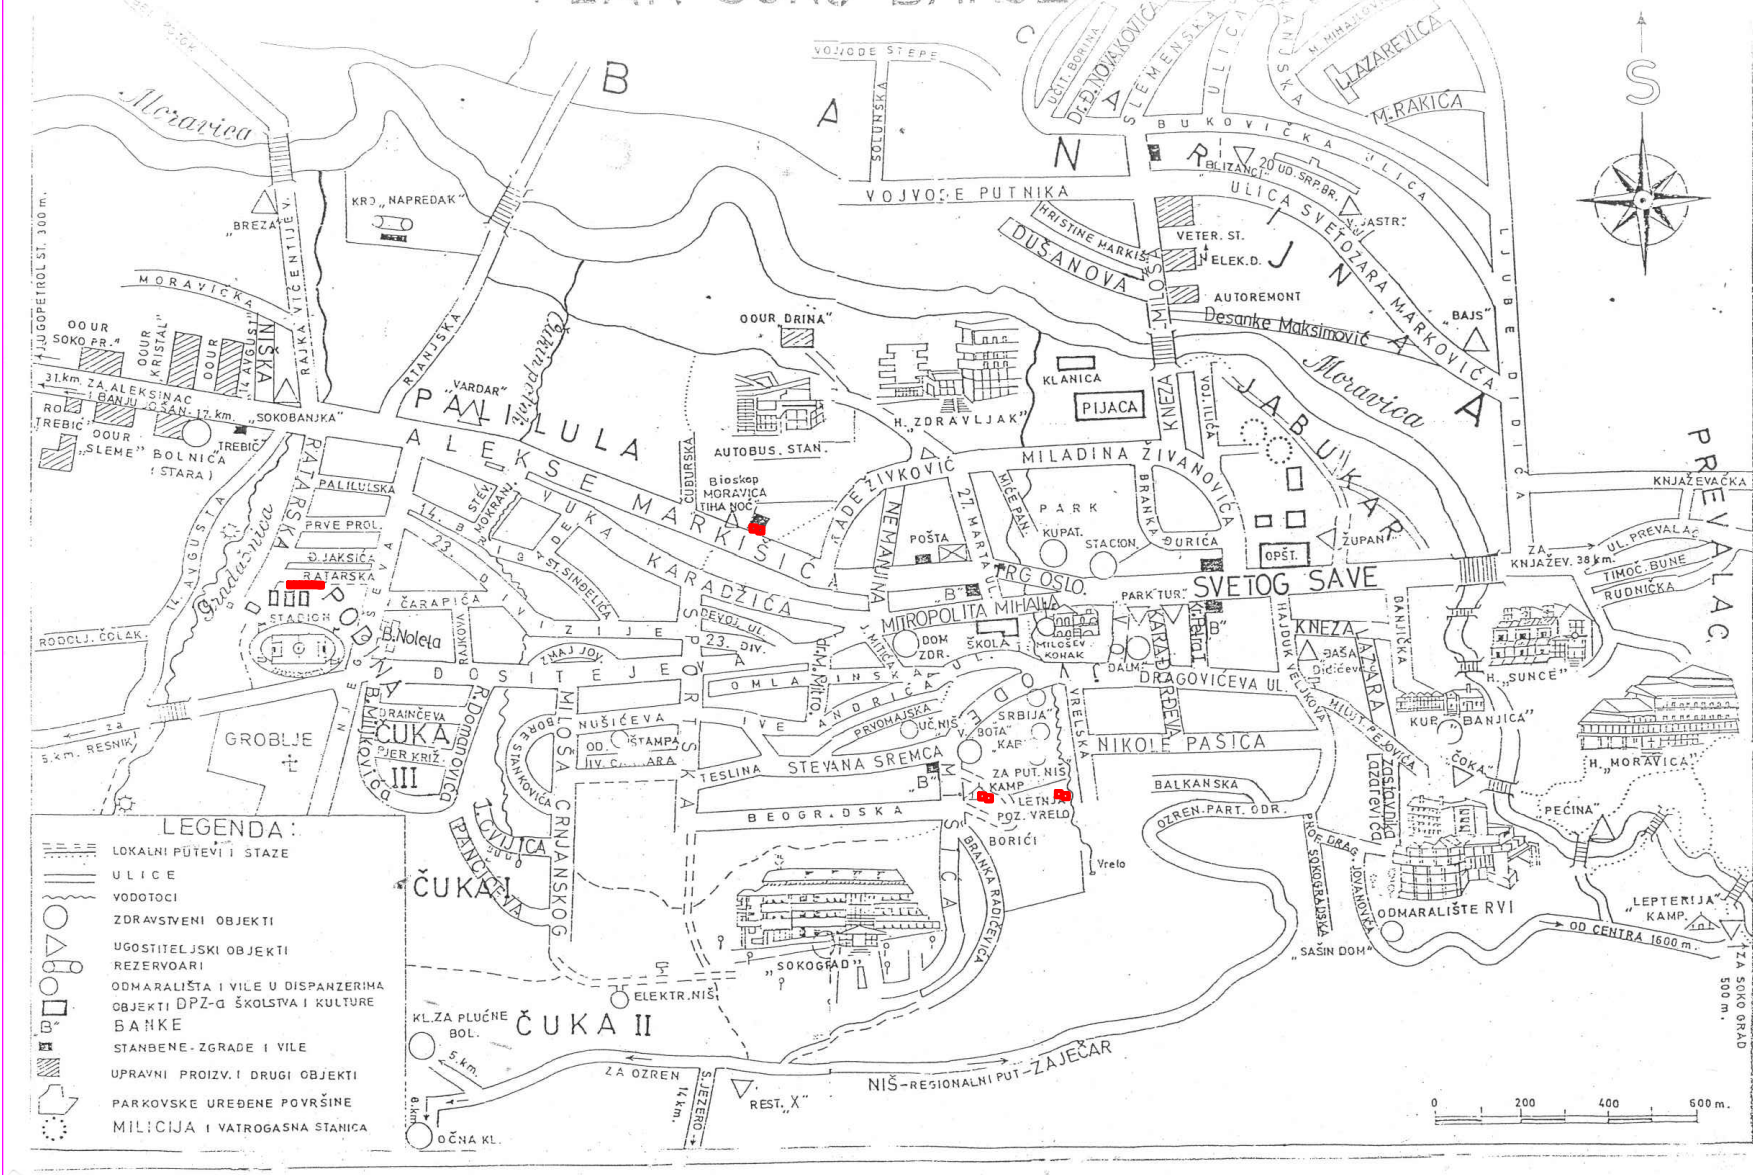

PLAN SOKO BANJE

ЛЕГЕНДА:
ГРАФИЧКИ ПРИЛОГ 13

Локација 4 место бр.1,2 - ознака Ко1,Сп1
 Локација 5 место бр.1,2 - ознака Ко1,Сп1
 Локација 6 место бр.1,2 - ознака Ко1,Сп1
 Локација 7 место бр.1,2,3,4,5 - ознака Сп1,Сп1,Сп1,Сп1,Сп1, Сп1