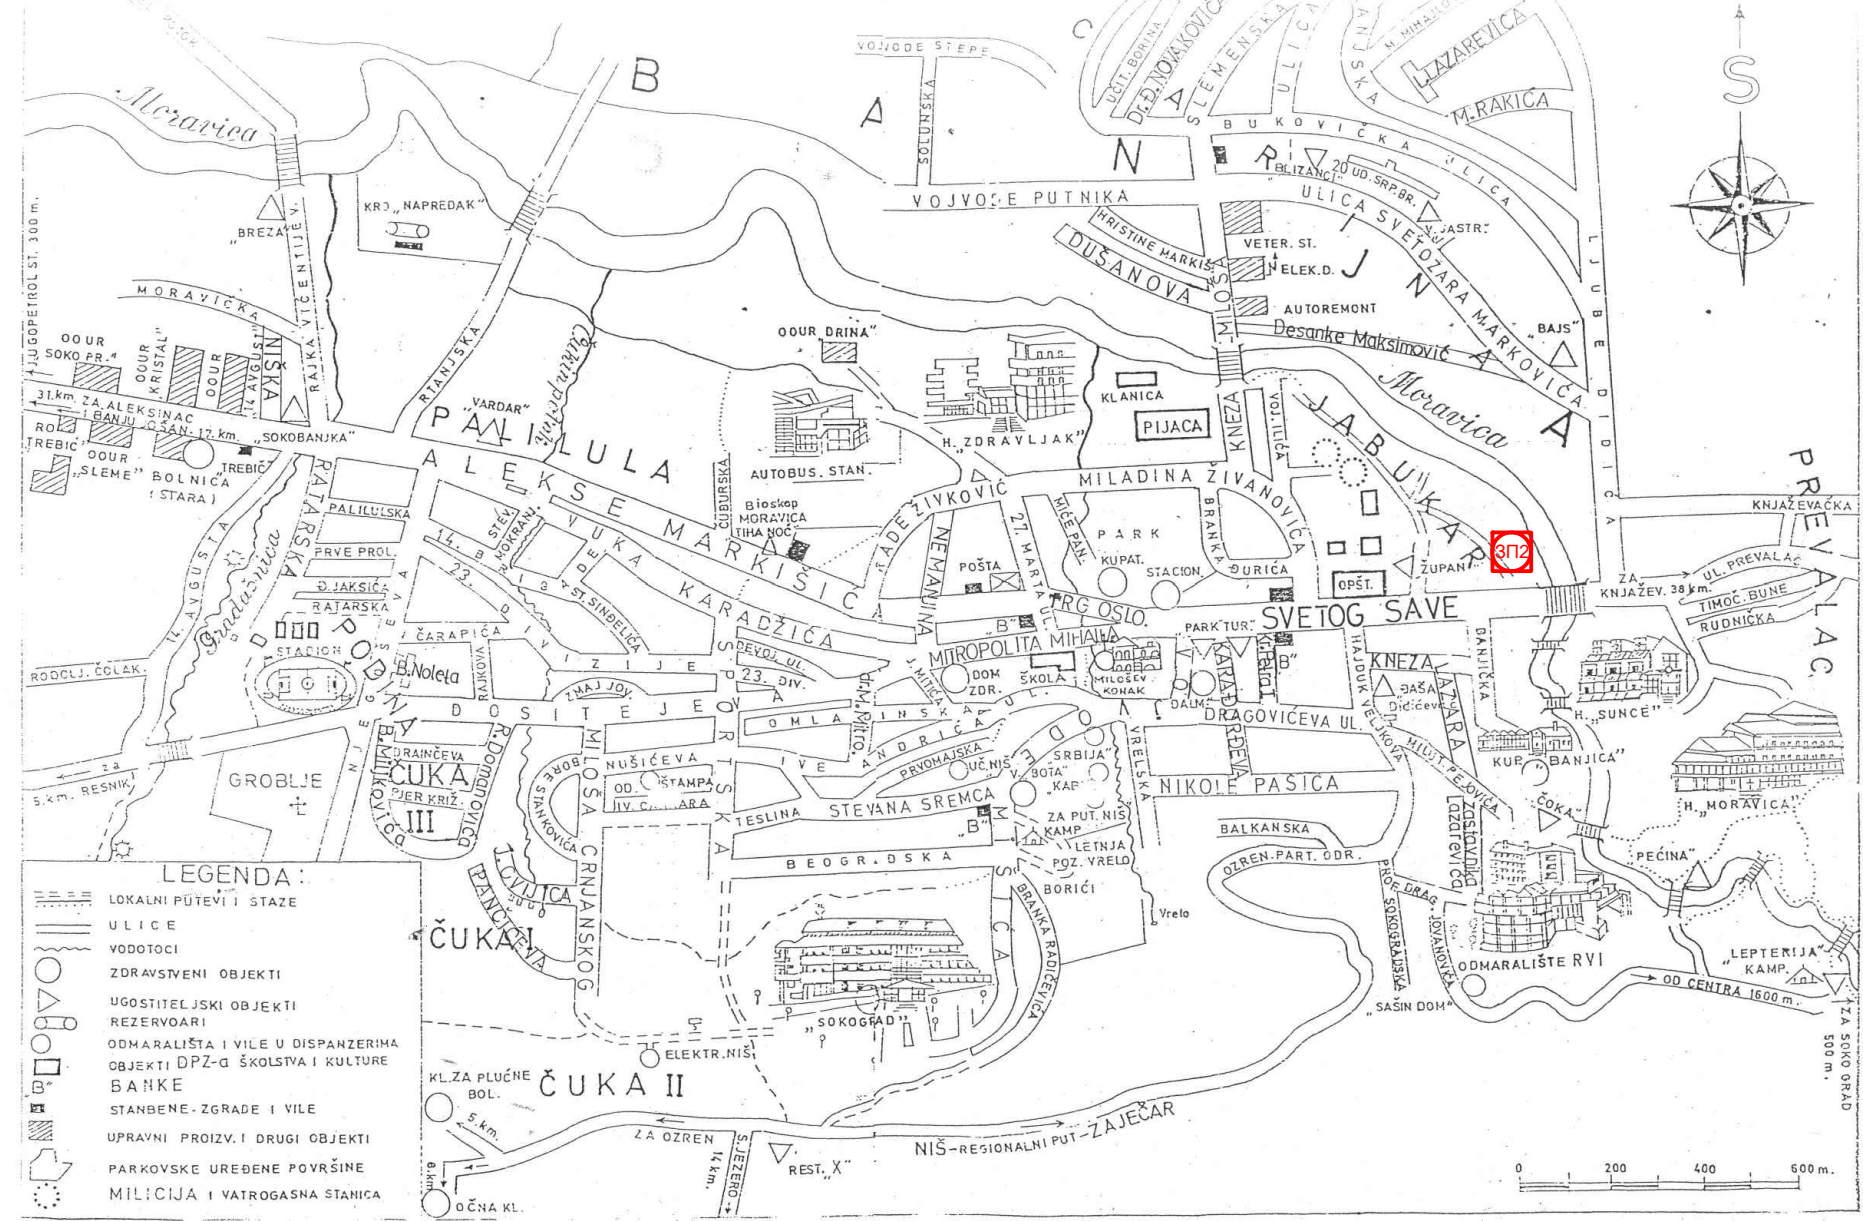

PLAN SOKO BANJE

ЛЕГЕНДА:
ГРАФИЧКИ ПРИЛОГ 17

Локација место бр.1 ознака 3П2